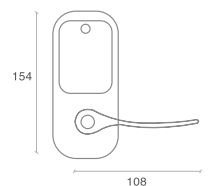

- Códigos (únicos) para (hasta) 25 usuarios
- Backset ajustable: 60mm o 70mm
- Para puertas de 35mm a 45mm
- Bloqueo automático
- Indicador de batería baja y vandalismo
- 4 baterías AA
- Construcción metálica
- Manija reversible para puertas izquierdas y derechas
- Compatible con sistemas de domótica, se requiere modulo de red adicional

Medidas (mm)