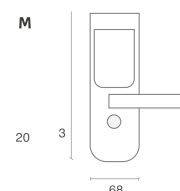

YMF30

Cerradura Digital YMF30

TA10952

- 30 claves de usuario (6 a 12 dígitos)
- Capacidad de 4 tarjetas de proximidad(4 incluidas)
- Tipo A 1kb ISO 1443
- Backset de 60mm
- Para puertas de 35mm a 100mm
- Bloqueo automático
- Indicador de batería baja
- Puerto auxiliar de 9V
- Control remoto (opcional)
- Pantalla táctil
- Acceso con llave
- Compatible con sistemas de domótica, se requiere modulo de red adicional
- 4 baterías AA

Medidas (mm)