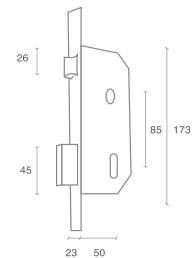

### Caja p/ Cerradura de Embutir

TA10521 50mm

Para puertas de entrada principal de metal o madera

Cerradura de embutir con cerrojo y pestillo resbalón

Cerrojo con proyección de 20mm

Backset de 50mm

Ideal para puertas residenciales interiores o institucionales

Placa frontal en acero inoxidable

Distancia entre ejes de 85mm

Pestillo reversible para puertas derechas e izquierdas

Medidas (mm)

Cuerpo en acero inoxidable

Distancia entre ejes de 85mm

Función de entrada principal

Pestillo reversible para puertas derechas e izquierdas

Medidas (mm)