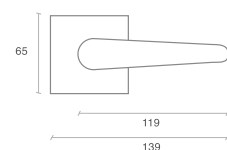

Medidas (mm)