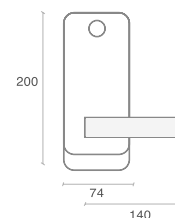

3212

Cerradura Digital YRD3212

TA9095

- Teclado táctil
- 4 tarjetas de proximidad incluidas
- Backset de 70mm
- 1 código de usuario de 4 a 12 dígitos
- Capacidad de 20 tarjetas
- Caja con cerrojo y pestillo resbalón
- Puerto auxiliar de batería 9V
- Control remoto (opcional)
- Para puertas de 40mm a 55mm
- Alarma de fuego, intrusión y daño

Medidas (mm)