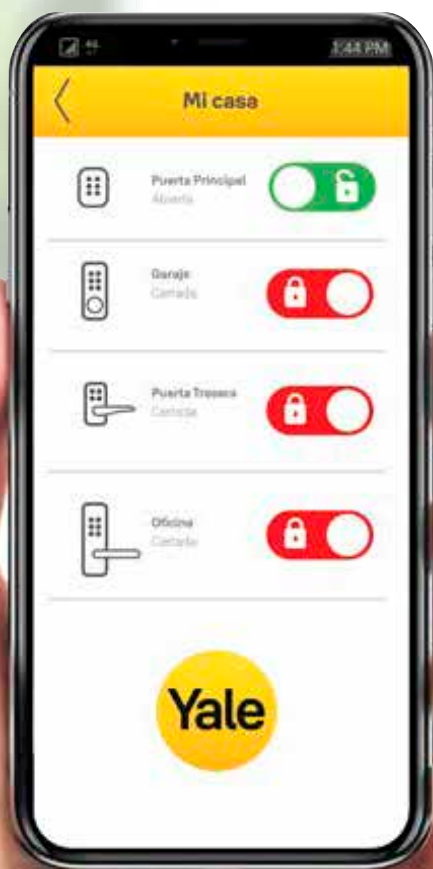

# Abre tu cerradura desde tu celular

Permite abrir cerraduras digitales, eléctricas y electroimanes desde el celular mediante la App Yale Connect (iOS y Android).

Reciba notificaciones sobre uso o estado de dispositivos.

## Yale módulo hub

6636 Yale moduloHub

Extendida micro USB para alimentación externa de emergencia

Alarma de acceso denegado

Dispositivo para enlace de cerraduras Yale mediante protocolo ZigBee y Zwave

Alimentación 5V / 1A

Frecuencia WiFi 2.4 GHz.

Medidas (mm)

# Yale Módulo Hub

Abre y cierra tus cerraduras de forma local y remota

Descarga nuestra App  
**Yale Connect**

**Integra tus cerraduras a tu smarthome**

Utiliza tus speakers Amazon Alexa para saber el estado de tus cerraduras y tener un mayor nivel de seguridad.