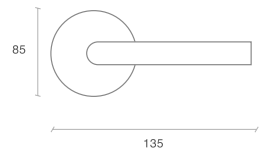

Medidas

REFERENCIA

- Externo
- Baño

- Bronce
- Cromado
- Acetinado
- Negro