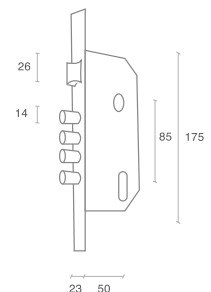

Placa frontal en acero inoxidable

Distancia entre ejes de 85mm

Pestillo reversible para puertas derechas e izquierdas

Medidas (mm)

### Caja p/ Cerradura de Embutir

TA10520 50mm 4 Bulones

4 bulones de acero niquelado de diámetro de 14mm y proyección de 20mm

Backset de 50mm

Ideal para puertas de metal o de madera

Placa frontal en acero inoxidable

Cuerpo en acero inoxidable

Distancia entre ejes de 85mm

Función de entrada principal

Pestillo reversible para puertas derechas e izquierdas

Medidas (mm)