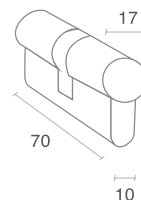

### Cilindro Llave-Llave

TA10977 Externa

Para puertas con espesor de hasta 42mm

Cilindros en latón de 70mm

6 pines

3 pines

Medidas (mm)

### Cilindro Llave Mariposa

TA10978 Baño

Para puertas con espesor de hasta 42mm

Cilindros en latón de 70mm

6 pines

3 pines

Medidas (mm)