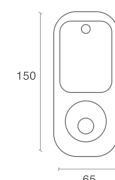

Medidas (mm)