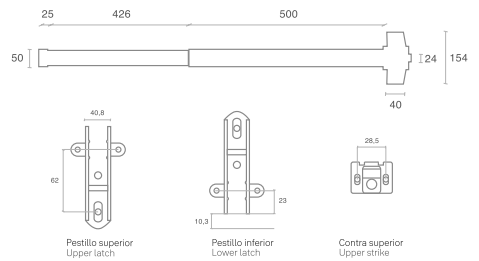

Medidas

UL 3 horas contra fuego

ANSI grado 1

Chasis en acero y tapas en zinc

Longitud: 100cm. Se puede cortar a 60cm

Altura estándar 220cm (Ref. 2 puntos)