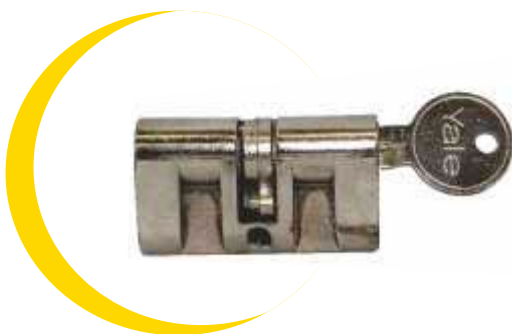

### Serie Llave 410

TA10626 Cilindro

- Externo
- Cromado

REFERENCIA

- Externo
- Baño
- Bronce
- Cromado
- Acetinado
- Negro
- Latón Pulido

*Digital*

**Serie 2234**

**Cerrojo Digital YDD114**