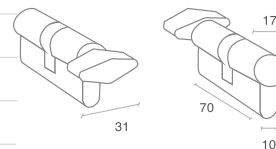

### Cilindro Llave-Llave

TA10977 Externa

Para puertas con espesor de hasta 42mm

Cilindros en latón de 70mm

6 pines

3 pines

Medidas (mm)

### Cilindro Llave Mariposa

TA10978 Baño

Para puertas con espesor de hasta 42mm

Cilindros en latón de 70mm

6 pines

3 pines

Medidas (mm)