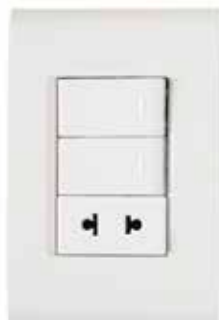

**Placa Liz
+ 2 Tomas Comunes**

TA57170/043 15-16A BL

**Placa Liz + 1 Punto
Y 1 Toma Común**

TA57170/046 15-16A BL

**Placa Liz
+ 3 Tomas Comunes**

TA57170/069 15-16A BL

**Placa Liz + 3 Puntos
Unipolar**

TA57170/070 10A/250V BL

**Placa Liz + 2 Puntos Y
1 Toma Común**

TA57170/077

**Caja Llave Externa
1 Modulo Liz Flex**

TA57303/001

**Caja Llave Externa
2 Modulos Liz Flex**

TA57303/002

**Caja Llave Externa
3 Modulos Liz Flex**

TA57303/003