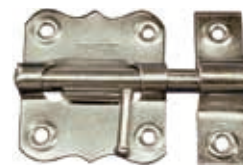

**50**  
1973 - 2023  
Aniversario

**Atlantic**

**HERRAJES**  
CERRADURAS Y ACCESORIOS

**LOTH**

**Pasador Chato Reforzado Brasil**

- TA20240 4"
- TA20250 5"
- TA20260 6"

**Pasador Chato Sencillo**

- TA20425 2,5"
- TA20430 3,0"
- TA20435 3,5"

**Pasador Chato c/ Porta Candado**

- TA20640 4"
- TA20650 5"
- TA20660 6"

**Pasador c/ Portacandado Sencilla**

- TA25621 2"
- TA25631 3"
- TA25641 4"

**Pasador Cerrojo Zincado Reforzado**

- TA20540 4"
- TA20550 5"
- TA20560 6"

**Pasador Mariposa**

- TA21615 1,5"
- TA21620 2,0"
- TA21625 2,5"

**Portacandado Zincado Brasil**

- TA22125 2,5"
- TA22130 3"
- TA22135 3,5"
- TA22140 4"
- TA22145 4,5"
- TA22150 5"

**Tranca p/ Portón Loth**