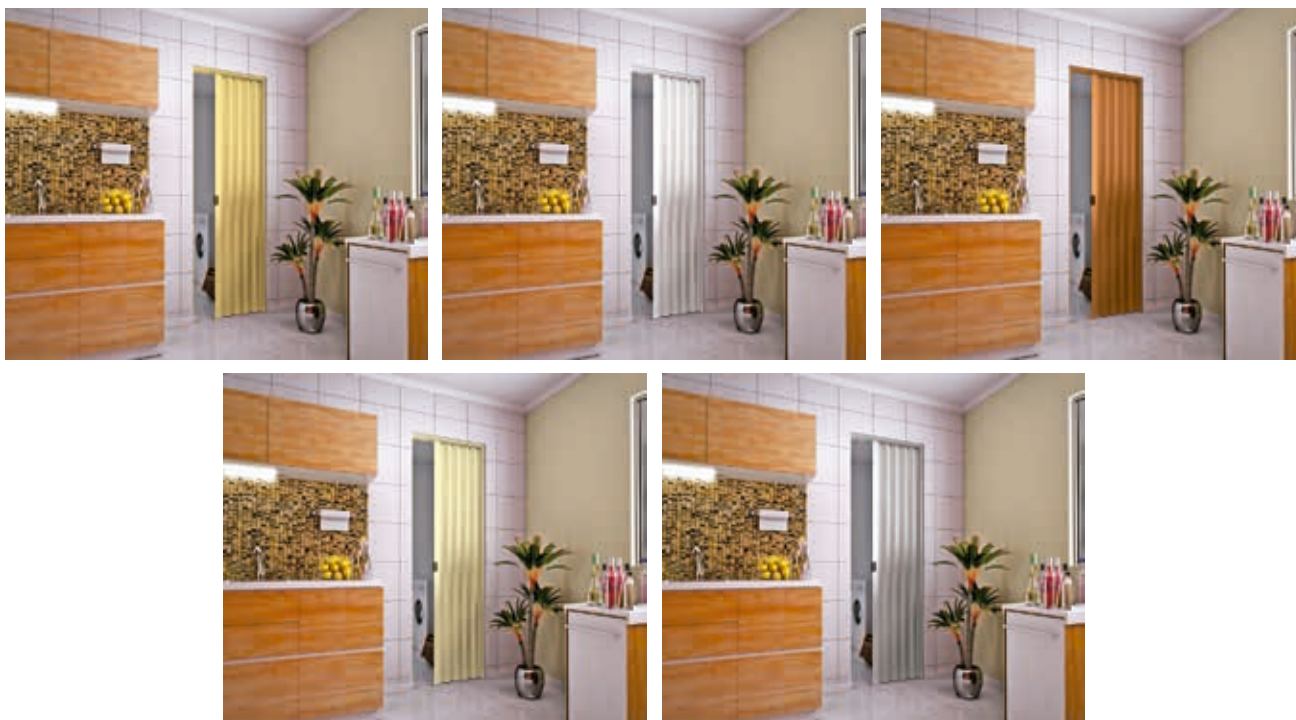

**Terminación Tipo U**

- TA0002/6      Blanco 6 m
- TA0002/6Hielo      Hielo 6 m

**Unión Tipo H**

- TA0011/6      Blanco 6 m
- TA0011/6Hielo      Hielo 6 m

**PUERTA PVC STANDARD**

**0.60**

○ TA621/6BL	Blanco	0,60 x 2,10 m
● TA621/6BEG	Beige	0,60 x 2,10 m
● TA621/6MOG	Marrón Madera	0,60 x 2,10 m
● TA621/6NAT	Natural	0,60 x 2,10 m
● TA621/6CIN	Gris	0,60 x 2,10 m